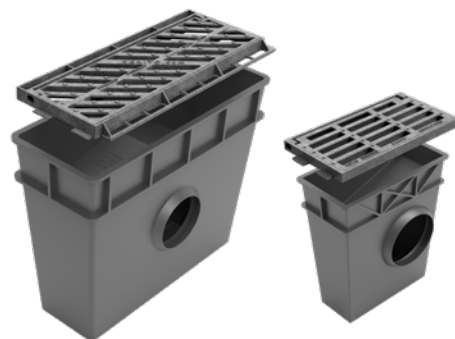

CANALETAS Y REJAS DE FUNDICIÓN

GRILLES CANIVEAU EN FONTE | CAST IRON CHANNEL DRAINAGES

RC15 **D400** 750 x150 H. 120

RC30 **D400** 750x300 H. 200

RC20 **D400** 750x200 H. 170

RC50 **D400** 1000x500 H. 400

CANALETAS EN POLIPROPILENO

CANIVEAU EN POLYPROPYLÈNE | POLYPROPYLENE CHANNEL

CPRF110. **D400** 1010x140 H. 110

CPRF200 **C250** 750x200 H. 180

CPRF300 **C250** 750x300 H. 220

IMBORNALES SIFÓNICOS

AVALOIRS | SIPHONIC SCUPPERS

Realizada en fundición dúctil en una sola pieza.
Fabriqué en fonte ductile en une seule pièce.
Drain made of ductile iron. Single-piece construction.

Sumidero Óptimo de polipropileno.
Avaloir Óptimo fabriqué en polypropylène.
Óptimo drain made of polypropylene.

SF570 **C250** 570x300 H- 570 Ø- 200

SP460 450x230 H- 500 Ø- 200
SP840 840x340 H- 660 Ø- 200