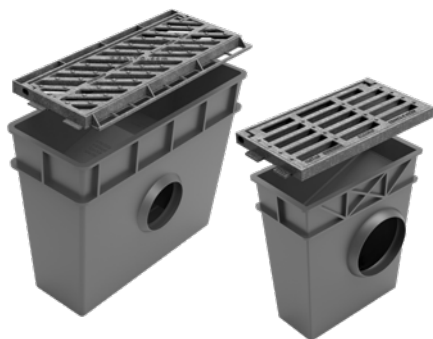

TAPAS Y AROS DE REGISTRO
FONTES DE VOIRIE | MANHOLE COVERS

TAPAS HIDRÁULICAS
REGARDS HYDRAULIQUES | SQUARE MANHOLE COVERS

TELECOMUNICACIONES
TÉLÉCOMMUNICATION | TELECOMMUNICATION

REJAS
GRILLES | GRATES

IMBORNALES SIFÓNICOS
AVALOIRS | SIPHONIC SCUPPERS

CANALETAS Y REJAS
GRILLES CANIVEAU | CHANNEL DRAINAGES

BENITO -Covers

+34 938 521 000
info@benito.com · www.benito.com

TAPAS Y AROS DE REGISTRO FONTES DE VOIRIE | MANHOLE COVERS

Marco redondo
Cadre rond | Round frame

Sumidero Óptimo de polipropileno.
Avaloir Óptimo fabriqué en polypropylène.
Óptimo drain made of polypropylene.

SF570 **C250** 570x300 H- 570 Ø- 200

SP460 450x230 H- 500 Ø- 200
SP840 840x340 H- 660 Ø- 200